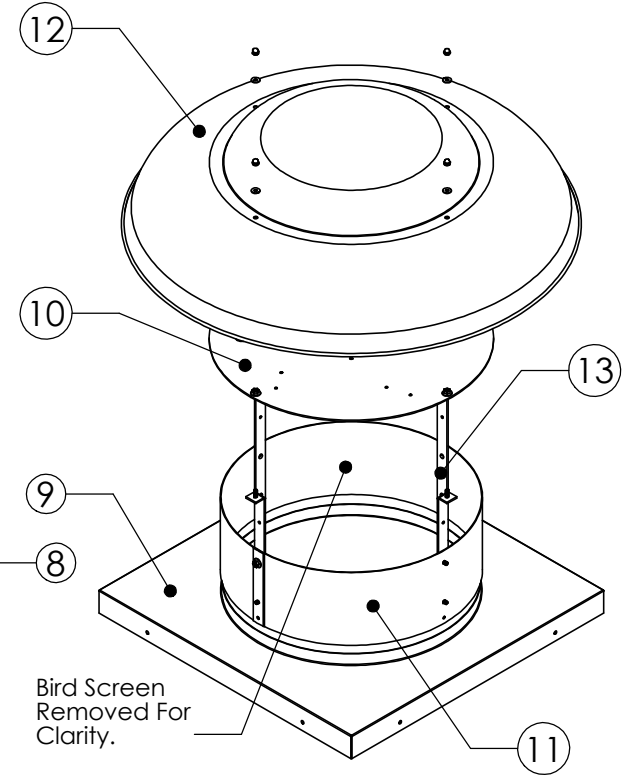

Direct Drive - Down Blast Axial Fans

VAR - 10, 12, 14 & 18

VMUA - 14 & 18

EMUA - 12, 14 & 18

Direct Drive - Down Blast Axial Fan - Motor Information.

Item #	Description Of Parts	10	#	12	#	14	#	18	#
1	Motor	6301R	1	6246	1	6244	1	6243	1
2	Switch Box	58361 - 1/2	1	58361 - 1/2	1	58361 - 1/2	1	58361 - 1/2	1
3	Switch Box Cover	58C30	1	58C30	1	58C30	1	58C30	1
4	Switch	20AC2	1	20AC2	1	20AC2	1	20AC2	1
5	Conduit	F2141810	1	F2141812	1	F2141814	1	F2141818	1
6	Conduit Connector	8002A	1	8002A	1	8002A	1	8002A	1
7	Connectors	650DC-2	2	650DC-2	2	650DC-2	2	650DC-2	2

Prop Oreintation

Size	Motor	VAR - Prop Hub Orientation	Rotation	VMUA - Prop Hub Orientation	Rotation
10	6301R	HUB UP	CCW	N/A	
12	6246	HUB UP	CCW	N/A	
14	6244	HUB DOWN	CCW	HUB UP	CW
18	6243	HUB UP	CCW	HUB DOWN	CW

Direct Drive - Down Blast Axial Fan - Part Information.

Item #	Description Of Parts	10	#	12	#	14	#	18	#
8	Prop	3410000	1	34120000	1	34140000	1	34180000	1
9	Base Assembly	F2011820	1	F2011812	1	F2011814	1	F2011818	1
10	Top Plate	F2041810	1	F2041812	1	F2041814	1	F2041818	1
11	Air Shaft	F2391810	1	F2391812	1	F2391814	1	F2391818	1
12	Hood	F5211810	1	F5211812	1	F5211814	1	F5211818	1
13	Vertical Brace	F8031810	3	F8031812	4	F8031814	4	F8031818	4
14	Bird Screen	F2361810	1	F2361812	1	F2361814	1	F2361818	1
15	Damper	CRV - 12	1	CRV - 12	1	CRV - 15	1	CRV - 15	1
16	Fin Blade (VMUA Only)	N/A			F2100014		5	F2100014	