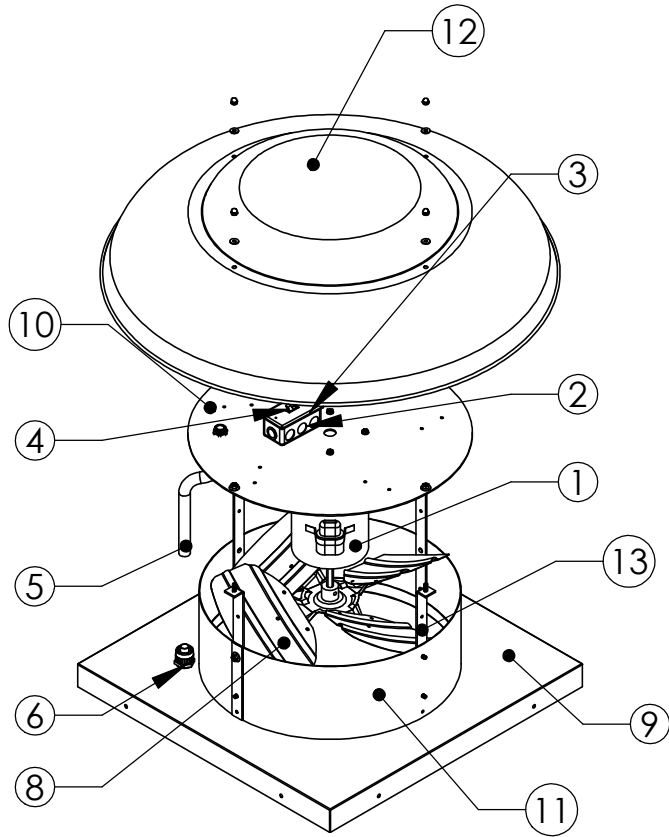

Direct Drive - Down Blast Axial Fans

VAR - 10, 12, 14 & 18

VMUA - 14 & 18

EMUA - 12, 14 & 18

Direct Drive - Down Blast Axial Fan - Motor Information.

Item #	Description Of Parts	10	#	12	#	14	#	18	#
1	Motor	6301R	1	6246	1	6244	1	6243	1
2	Switch Box	58361 - 1/2	1	58361 - 1/2	1	58361 - 1/2	1	58361 - 1/2	1
3	Switch Box Cover	58C30	1	58C30	1	58C30	1	58C30	1
4	Switch	20AC2	1	20AC2	1	20AC2	1	20AC2	1
5	Conduit	F2141810	1	F2141812	1	F2141814	1	F2141818	1
6	Conduit Connector	8002A	1	8002A	1	8002A	1	8002A	1
7	Connectors	650DC-2	2	650DC-2	2	650DC-2	2	650DC-2	2

Prop Oreintation

Size	Motor	VAR - Prop Hub Orientation	Rotation	VMUA - Prop Hub Orientation	Rotation
10	6301R	HUB UP	CCW	N/A	
12	6246	HUB UP	CCW	N/A	
14	6244	HUB DOWN	CCW	HUB UP	CW
18	6243	HUB UP	CCW	HUB DOWN	CW

Direct Drive - Down Blast Axial Fan - Part Information.

Item #	Description Of Parts	10	#	12	#	14	#	18	#
8	Prop	3410000	1	34120000	1	34140000	1	34180000	1
9	Base Assembly	F2011820	1	F2011812	1	F2011814	1	F2011818	1
10	Top Plate	F2041810	1	F2041812	1	F2041814	1	F2041818	1
11	Air Shaft	F2391810	1	F2391812	1	F2391814	1	F2391818	1
12	Hood	F5211810	1	F5211812	1	F5211814	1	F5211818	1
13	Vertical Brace	F8031810	3	F8031812	4	F8031814	4	F8031818	4
14	Bird Screen	F2361810	1	F2361812	1	F2361814	1	F2361818	1
15	Damper	CRV - 12	1	CRV - 12	1	CRV - 15	1	CRV - 15	1
16	Fin Blade (VMUA Only)	N/A			F2100014		5	F2100014	