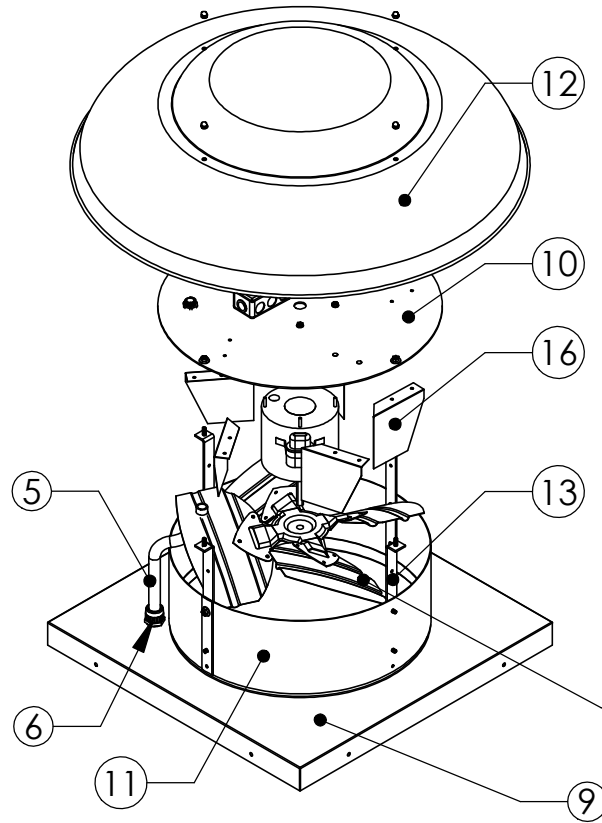

Direct Drive - Down Blast Axial Fans

VAR - 10, 12, 14 & 18

VMUA - 14 & 18

EMUA - 12, 14 & 18

Direct Drive - Down Blast Axial Fan - Motor Information.

Item #	Description Of Parts	10	#	12	#	14	#	18	#
1	Motor	6301R	1	6246	1	6244	1	6243	1
2	Switch Box	58361 - 1/2	1	58361 - 1/2	1	58361 - 1/2	1	58361 - 1/2	1
3	Switch Box Cover	58C30	1	58C30	1	58C30	1	58C30	1
4	Switch	20AC2	1	20AC2	1	20AC2	1	20AC2	1
5	Conduit	F2141810	1	F2141812	1	F2141814	1	F2141818	1
6	Conduit Connector	8002A	1	8002A	1	8002A	1	8002A	1
7	Connectors	650DC-2	2	650DC-2	2	650DC-2	2	650DC-2	2

Prop Oreintation

Size	Motor	VAR - Prop Hub Orientation	Rotation	VMUA - Prop Hub Orientation	Rotation
10	6301R	HUB UP	CCW	N/A	
12	6246	HUB UP	CCW	N/A	
14	6244	HUB DOWN	CCW	HUB UP	CW
18	6243	HUB UP	CCW	HUB DOWN	CW

Direct Drive - Down Blast Axial Fan - Part Information.

Item #	Description Of Parts	10	#	12	#	14	#	18	#
8	Prop	3410000	1	34120000	1	34140000	1	34180000	1
9	Base Assembly	F2011820	1	F2011812	1	F2011814	1	F2011818	1
10	Top Plate	F2041810	1	F2041812	1	F2041814	1	F2041818	1
11	Air Shaft	F2391810	1	F2391812	1	F2391814	1	F2391818	1
12	Hood	F5211810	1	F5211812	1	F5211814	1	F5211818	1
13	Vertical Brace	F8031810	3	F8031812	4	F8031814	4	F8031818	4
14	Bird Screen	F2361810	1	F2361812	1	F2361814	1	F2361818	1
15	Damper	CRV - 12	1	CRV - 12	1	CRV - 15	1	CRV - 15	1
16	Fin Blade (VMUA Only)	N/A			F2100014		5	F2100014	